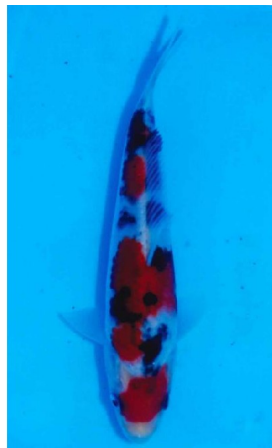

準優

第20部 大正三色
山形県
清野 和幸