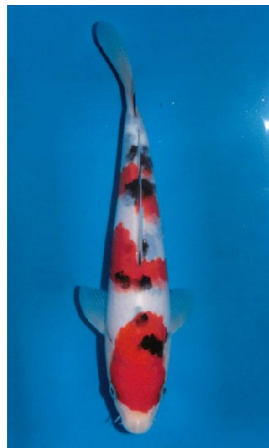

準優

第20部 大正三色
千葉県
武内 将勝

準優

第20部 大正三色
埼玉県
柴山 勝男

準優

第20部 大正三色
神奈川県
加賀 幸二

準優

第20部 大正三色
神奈川県
加賀 幸二