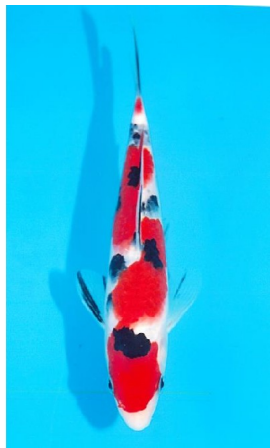

準優

第20部 大正三色  
広島県  
大石養魚場

準優

第20部 大正三色  
広島県  
中西 忠司

準優

第20部 大正三色  
広島県  
小田 貞則

準優

第20部 大正三色  
香川県  
多田 洋二