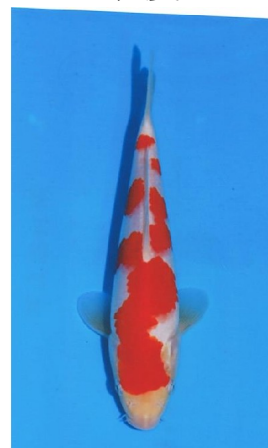

準優

第20部 紅白
マレーシア
K・K Lau