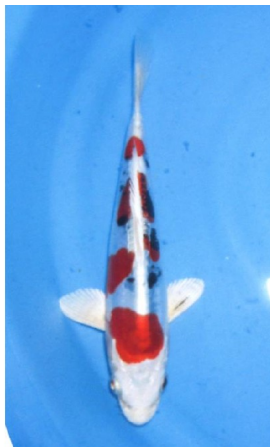

第20部 ドイツ鯉
東京都
山内 康弘

準優

第20部 光り模様
北海道
河口 実之類