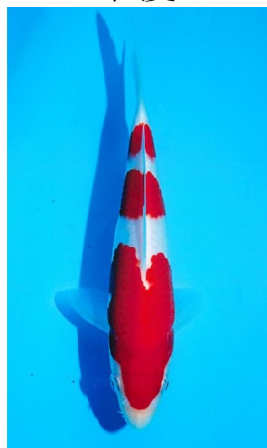

準優

第20部 紅白  
広島県  
大石養魚場

準優

第20部 紅白  
広島県  
茂木 武夫

準優

第20部 紅白  
広島県  
江川 健士

準優

第20部 紅白  
広島県  
田中 俊治