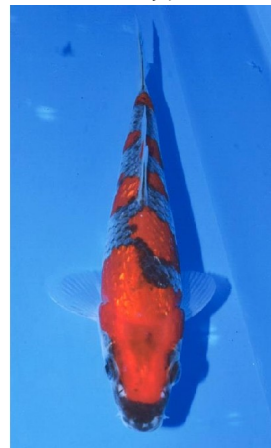

準優

第20部 A銀鱗  
広島県  
寺地 作

準優

第20部 A銀鱗  
福岡県  
中村 陽太

準優

第20部 A銀鱗  
熊本県  
瀧錦鯉

優勝

第20部 B銀鱗  
大阪府  
松田 吉弘