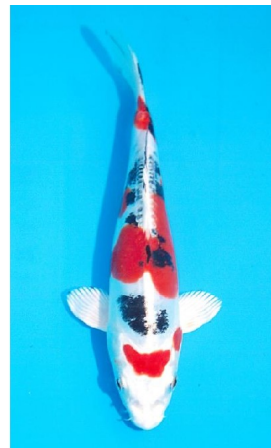

準優

第20部 ドイツ鯉  
東京都  
山内 康弘

準優

第20部 ドイツ鯉  
栃木県  
倉持 光夫

優勝

第20部 光り模様  
長野県  
小松 茂雄

次席

第20部 光り模様  
広島県  
中西 忠司