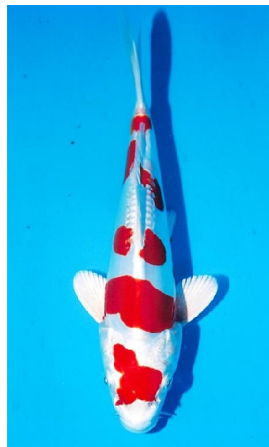

第20部 光り模様
長野県
小松 茂雄

準優

第20部 光り模様
千葉県
大野 芳樹