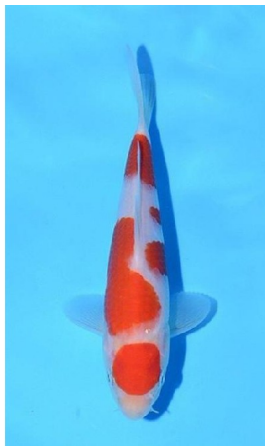

次席

第20部 紅白  
福岡県  
藤岡 昭正

次席

第20部 紅白  
フィリピン  
DnA koi Farm

次席

第20部 紅白  
フィリピン  
Alfred Tan

準優

第20部 紅白  
北海道  
河口 実之類