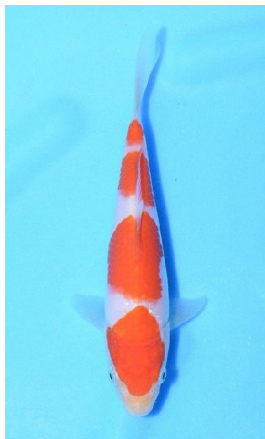

準優

第20部 紅白
富山県
増山 久保