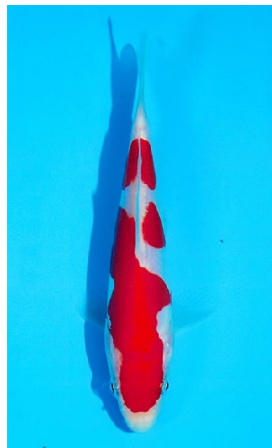

次席

第12部 ドイツ鯉
広島県
藤田 勝二