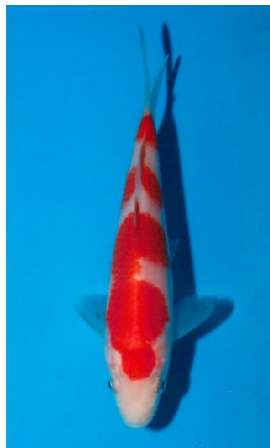

準優

第12部 紅白
島根県
蘭 望