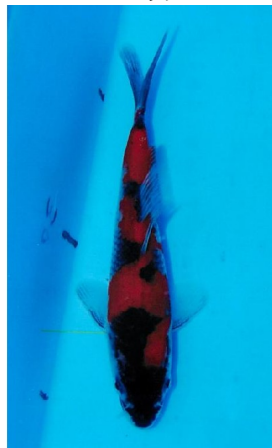

優勝

第12部 五色
山形県
菅嶋 義照